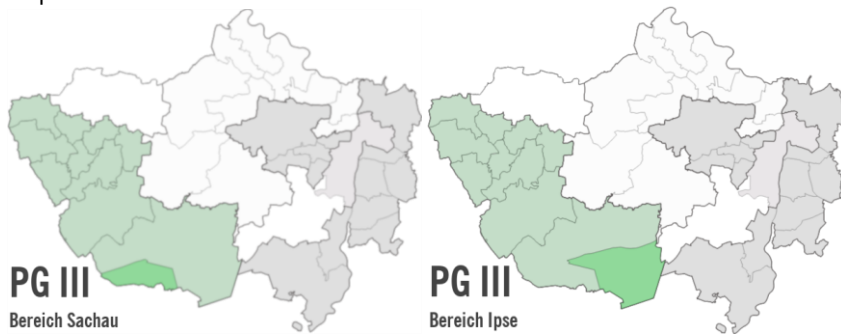

Folgende Orte gehören zum Bereich PG III – PoP-Bereich Ipse des Bauabschnittes 4:

Ipse, Jävenitz teilweise, Letzlingen teilweise, Lindenthal, Polvitz, Roxförde, Solpke teilweise, Theerhütte, Wannefeld, Zienau, Ziepel

Folgende Orte gehören zum Bereich PG III – PoP-Bereich Sachau des Bauabschnittes 4:

Jerchel, Jeseritz, Mieste teilweise, Miesterhorst teilweise, Parleib, Potzehne, Sachau, Wernitz

Insgesamt ist das Zweckverbandgebiet in drei Projektgebiete unterteilt:

- **Projektgebiet I** (Landkreis Stendal):
  Orte in und aus den Gemeinden Eichstedt, Goldbeck, Hassel, Havelberg (ohne Stadt), Hohenberg-Krusemark, Kamern, Klietz, Osterburg (ohne Stadt), Rochau, Schollene, Schönhausen (ohne Stadt), Tangerhütte (ohne Stadt), Tangermünde (ohne Stadt), Wust-Fischbeck.
- **Projektgebiet II** (Altmarkkreis Salzwedel und Landkreis Stendal):
  Orte in und aus den Gemeinden Arendsee (ohne Stadt), Kalbe, Aland, Altmärkische Höhe, Altmärkische Wische, Bismark, Iden, Seehausen, Werben, Zehrental.
- **Projektgebiet III** (Altmarkkreis Salzwedel):
  Orte in und aus den Gemeinden Apenburg-Winterfeld, Beetzendorf, Dähre, Diesdorf, Gardelegen, Jübar, Klötze (ohne Stadt), Kuhfelde, Rohrberg, Wallstawe.

Über den ZBA

Der Zweckverband Breitband Altmark (ZBA) verfolgt die Strategie, die insbesondere dezentral gelegenen und unterversorgten Orte der 4.700 Quadratkilometer großen Altmark mit einem zukunftsfähigen und flächendeckenden Glasfasernetz zu erschließen. Jeder kann sich gern an den ZBA wenden oder den Verfügbarkeitscheck auf der Internetseite und der ZBA-App nutzen, um seine eigene Adresse zu prüfen oder den aktuellen Stand der Tiefbauarbeiten einzusehen.

Infos: www.breitband-altmark.de

UnsereRegion. UnserNetz. Ihr Anschluss mit Zukunft.

Das Presseteam des Zweckverbandes Breitband Altmark

UnserNetz.

Zweckverband Breitband Altmark
Bahnhofstraße 6
29410 Hansestadt Salzwedel

Telefon: 03901 – 85 62 890
Fax: 03901 – 85 62 899
presse@breitband-altmark.de

www.breitband-altmark.de

EUROPÄISCHE UNION
ELER
Europäischer Landwirtschaftsfonds für
die Entwicklung des ländlichen Raums

Gefördert durch: